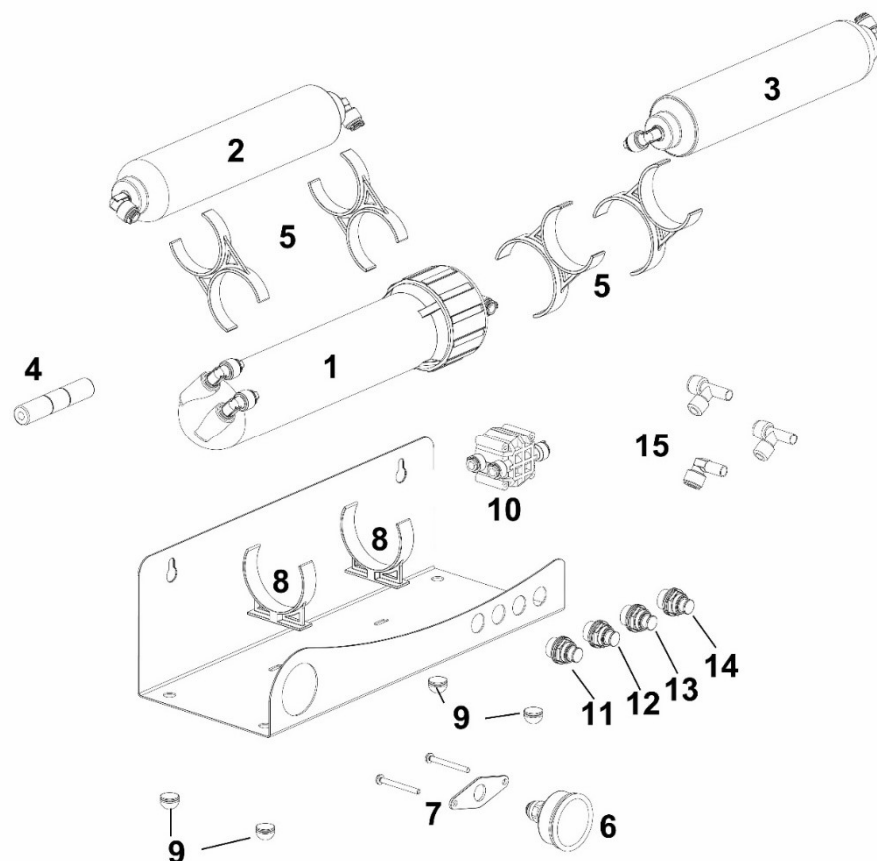

## Ersatzteilliste

Abb. Nr.	Art.-Nr.	Bezeichnung
1	U605.50	Druckgehäuse f. Membrane, leer (ohne Fittinge)
2 + 3	U711.000	Vorfilterset (inkl. Fittinge)
4	U710.350	Durchflussregler 350/easy line professional 50GPD
4	U710.550	Durchflussregler 550/easy line professional 100GPD
4	U710.650	Durchflussregler 650/easy line professional 150GPD + 200 GPD
5	U605.07	Halterung an Modulgehäuse/2 St. Doppelklammer
6 + 7	U710.001	Manometer inkl. Halter u. Fitting
8	U605.52	Halterung für Druckgehäuse/2 St. Einzelklammer
9	U710.006	Füße/Satz (4 Stück)
10	U710.002	Abschaltventil
11 - 14	U710.003	Anschlussfittinge inkl. Stopfen/Satz (4 Stück)
15	U710.004	Einsteckfittinge/Satz (3 Stück)
	U700.25-7	Schlüssel für Membranengehäuse
	U711.050	Membrane 190/50 GPD
	U711.100	Membrane 400/100 GPD
	U711.150	Membrane 600/150 GPD
	U711.200	Membrane 200 GPD
	U700.25-32	Fitting 1/8" 90°/Druckgehäuse
	U700.25-3	Fitting 1/4" 90°/Vorfilter
	U710.005	4 Schläuche à 1,2 m/Satz
	U710.010	Wasserhahnanschluss

## Spare parts overview

Pict. No.	Item-No.	Name
1	U605.50	Membrane housing empty (without fittings)
2 + 3	U711.000	Pre-filter set (incl. fittings)
4	U710.350	Flow restrictor 350/easy line professional 50GPD
4	U710.550	Flow restrictor 550/easy line professional 100GPD
4	U710.650	Flow restrictor 650/easy line professional 150GPD + 200 GPD
5	U605.07	Clamp for membrane housing /2 pcs.
6 + 7	U710.001	Pressure gauge incl. holder and fitting
8	U605.52	Holder for Membrane housing 2 pcs.
9	U710.006	Rubber feet/set (4 pcs.)
10	U710.002	Shut-off valve
11 - 14	U710.003	Connection fittings incl. plugs/set (4 pcs.)
15	U710.004	Push-in fittings/set (3 pcs.)
	U700.25-7	Wrench for membrane housing
	U711.050	Membrane 190/50 GPD
	U711.100	Membrane 400/100 GPD
	U711.150	Membrane 600/150 GPD
	U711.200	Membrane 200 GPD
	U700.25-32	Fitting 1/8" 90°/pressure housing
	U700.25-3	Fitting 1/4" 90°/pre-filter
	U710.005	1.2 m hoses/set (4 pieces)
	U710.010	Water tap connection