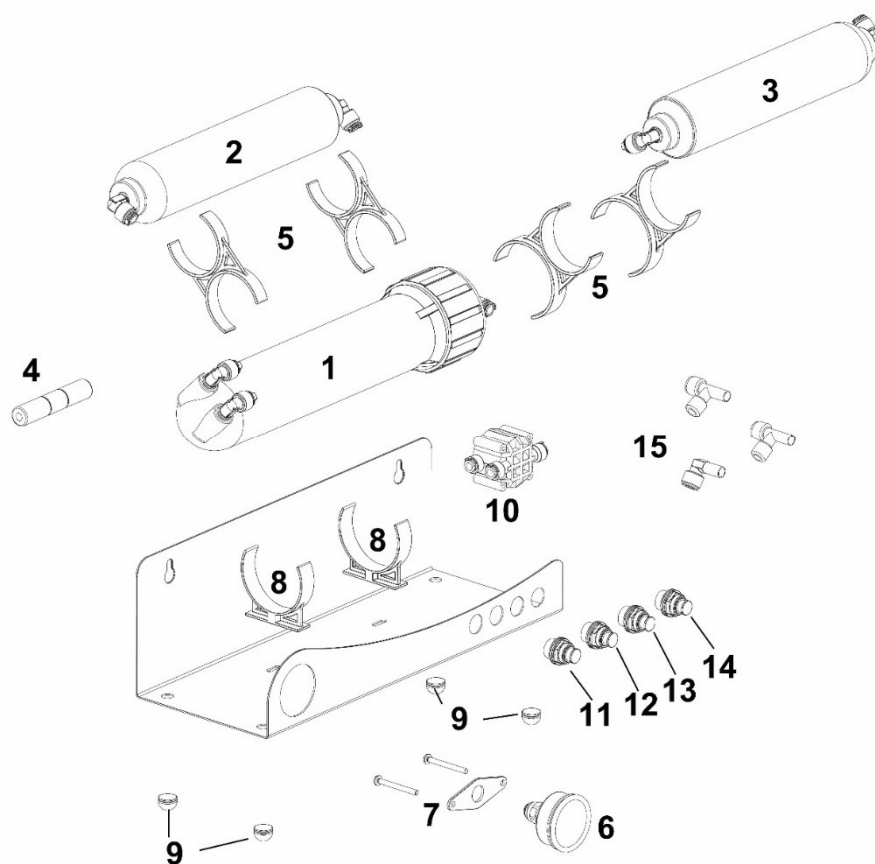

## Ersatzteilliste

Abb. Nr.	Art.-Nr.	Bezeichnung
1	U605.50	Druckgehäuse f. Membrane, leer (ohne Fittinge)
2 + 3	U711.000	Vorfilterset (inkl. Fittinge)
4	U710.350	Durchflussregler 350/easy line professional 50GPD
4	U710.550	Durchflussregler 550/easy line professional 100GPD
4	U710.650	Durchflussregler 650/easy line professional 150GPD + 200 GPD
5	U605.07	Halterung an Modulgehäuse/2 St. Doppelklammer
6 + 7	U710.001	Manometer inkl. Halter u. Fitting
8	U605.52	Halterung für Druckgehäuse/2 St. Einzelklammer
9	U710.006	Füße/Satz (4 Stück)
10	U710.002	Abschaltventil
11 - 14	U710.003	Anschlussfittinge inkl. Stopfen/Satz (4 Stück)
15	U710.004	Einsteckfittinge/Satz (3 Stück)
	U700.25-7	Schlüssel für Membranengehäuse
	U711.050	Membrane 190/50 GPD
	U711.100	Membrane 400/100 GPD
	U711.150	Membrane 600/150 GPD
	U711.200	Membrane 200 GPD
	U700.25-32	Fitting 1/8" 90°/Druckgehäuse
	U700.25-3	Fitting 1/4" 90°/Vorfilter
	U710.005	4 Schläuche à 1,2 m/Satz
	U710.010	Wasserhahnanschluss

## Spare parts overview

Pict. No.	Item-No.	Name
1	U605.50	Membrane housing empty (without fittings)
2 + 3	U711.000	Pre-filter set (incl. fittings)
4	U710.350	Flow restrictor 350/easy line professional 50GPD
4	U710.550	Flow restrictor 550/easy line professional 100GPD
4	U710.650	Flow restrictor 650/easy line professional 150GPD + 200 GPD
5	U605.07	Clamp for membrane housing /2 pcs.
6 + 7	U710.001	Pressure gauge incl. holder and fitting
8	U605.52	Holder for Membrane housing 2 pcs.
9	U710.006	Rubber feet/set (4 pcs.)
10	U710.002	Shut-off valve
11 - 14	U710.003	Connection fittings incl. plugs/set (4 pcs.)
15	U710.004	Push-in fittings/set (3 pcs.)
	U700.25-7	Wrench for membrane housing
	U711.050	Membrane 190/50 GPD
	U711.100	Membrane 400/100 GPD
	U711.150	Membrane 600/150 GPD
	U711.200	Membrane 200 GPD
	U700.25-32	Fitting 1/8" 90°/pressure housing
	U700.25-3	Fitting 1/4" 90°/pre-filter
	U710.005	1.2 m hoses/set (4 pieces)
	U710.010	Water tap connection